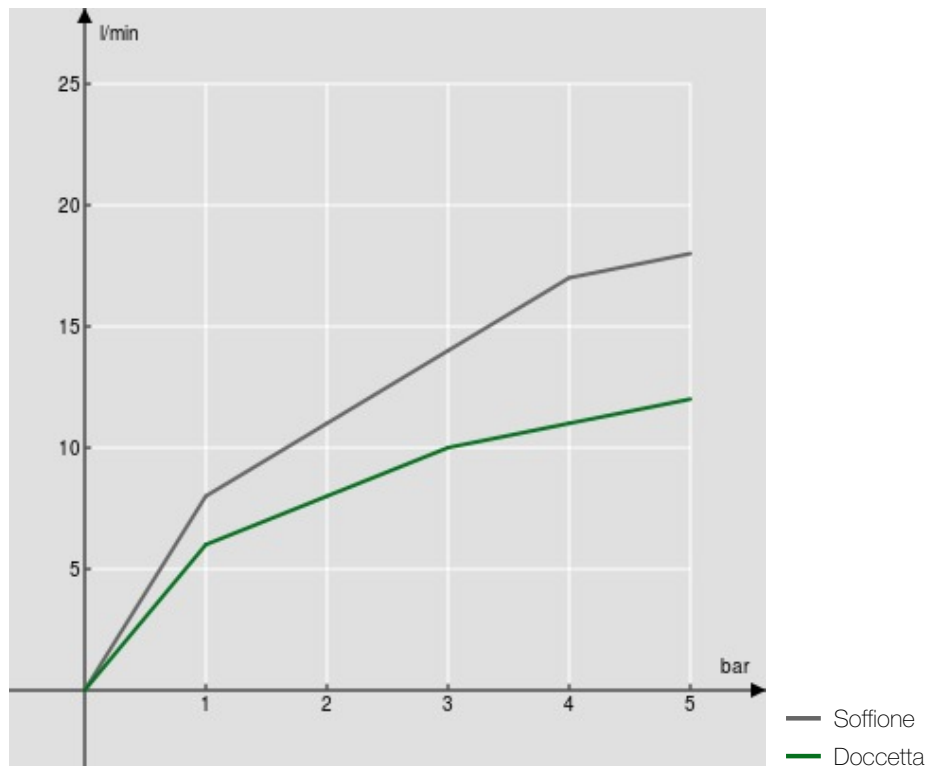

SPECIFICHE

Termostatico esterno
Chrome
Blocco di sicurezza 38° C
Valvoline antiritorno
Soffione a snodo ø 200 mm abs
Supporto doccetta scorrevole e orientabile
Doccetta monogetto e flessibile 150 cm
Compatibile con mensola AV00141/5
Filtri di ricambio cartuccia inclusi nella confezione

Imballo: 117 x 42 x 8,5 cm / 0,041769 m³ / 5,5 kg

CERTIFICAZIONI

DIAGRAMMA DI PORTATA: ACQUA CALDA/FREDDA

DIAGRAMMA DI PORTATA: ACQUA MISCELATA