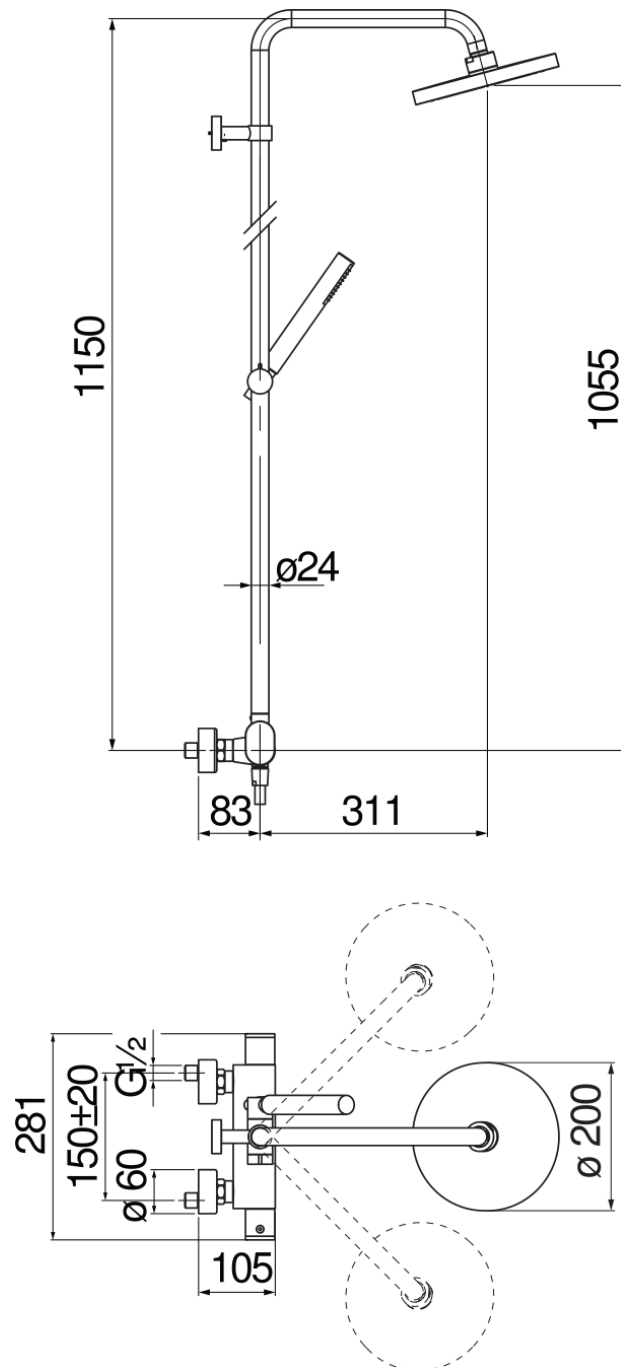

SPECIFICHE

Termostatico esterno
Chrome
Blocco di sicurezza 38° C
Valvoline antiritorno
Soffione a snodo ø 200 mm abs
Supporto doccetta scorrevole e orientabile
Doccetta monogetto e flessibile 150 cm
Compatibile con mensola AV00141/5
Filtri di ricambio cartuccia inclusi nella confezione

Imballo: 117 x 42 x 8,5 cm / 0,041769 m³ / 5,5 kg

CERTIFICAZIONI

DIAGRAMMA DI PORTATA: ACQUA CALDA/FREDDA

DIAGRAMMA DI PORTATA: ACQUA MISCELATA